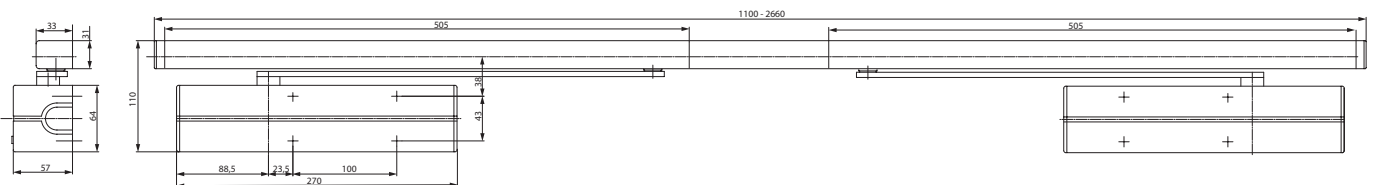

Charakteristika G462 a G464

- Osvědčení o shodě s normou EN 1155 a EN 1158
- Rozsah síly 3-6
- Certifikováno s dveřním zavíračem DC700
- Funguje nezávisle na zavíracím mechanismu a nabízí funkčnost, bezpečnost a spolehlivost
- Pro požárně odolné a kouřotěsné dvoukřídlé dveře do šířky (jednoho křídla) 1400 mm a váhy 120 kg
- Vzdálenost pantů 1250 - 2800 mm
- Integrovaný mechanický koordinátor
- Možnost elektromagnetického nezávislého blokování dveřních křídel
- Úhel otevření s aretací v rozsahu 70° – 130°
- Plynule nastavitelná síla zajišťující dveře v otevřené poloze
- Instalace na straně pantů případně na straně bez pantů
- K instalaci na straně bez pantů použijte ramínko s hákem G120
- Standardní barvy: stříbrná, bílá RAL 9016, hnědá RAL 8014, černá RAL 9005
- Požární konzole je dodávána s ramínky